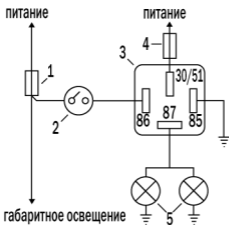

## Расположение дополнительных соединений противотуманных фар соединений фар соединений

- 1 – предохранители габаритных огней
- 2 – выключатели противотуманных фар
- 3 – реле тип 113.3747
- 4 – предохранитель противотуманных фар 16
- 5 – противотуманные фары